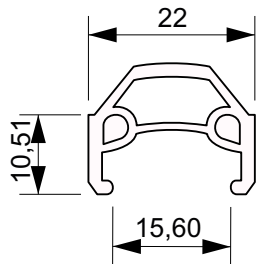

SENE - 772

Peso: 0,819 Kg/m

SENE - BC 2x MEIA POLEGADA

Peso: 1,748 Kg/m

SENE - BC 2xTRES OITAVOS

Peso: 1,311 Kg/m

SENE - 007

Peso: 0,268 Kg/m