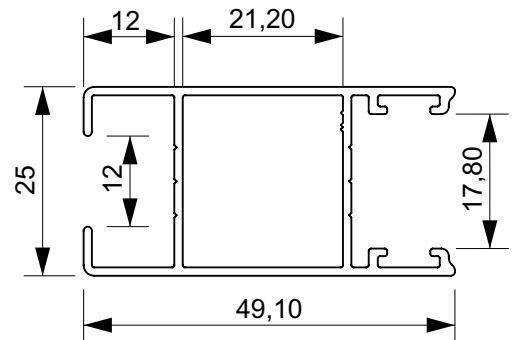

Peso: 0,468 Kg/m

SSU - 042

Peso: 0,570 Kg/m

SSU - 053 / CX - 164

Peso: 0,474 Kg/m

SSU - 055

Peso: 0,503 Kg/m

SSU - 055 Com Puxador