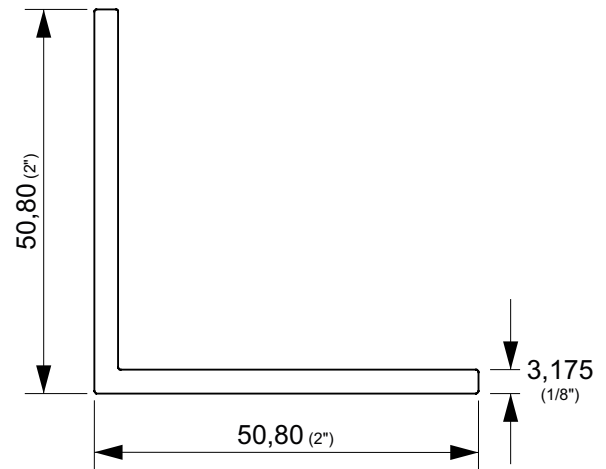

SENE - 603

Peso: 1,779 Kg/m

SENE - 616

Peso: 0,122 Kg/m

SENE - 656

Peso: 0,846 Kg/m

SENE - 662

Peso: 0,178 Kg/m