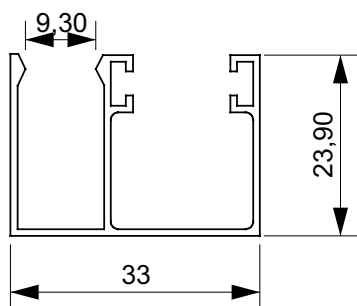

Peso: 0,572 Kg/m

SENE - 530

Peso: 0,237 Kg/m

SENE - 231

Peso: 0,305 Kg/m

SENE - 532

Peso: 0,508 Kg/m

SENE EXTRUSAO DE ALUMINIO LTDA - EPP
CNPJ: 12.534.549/0001-45