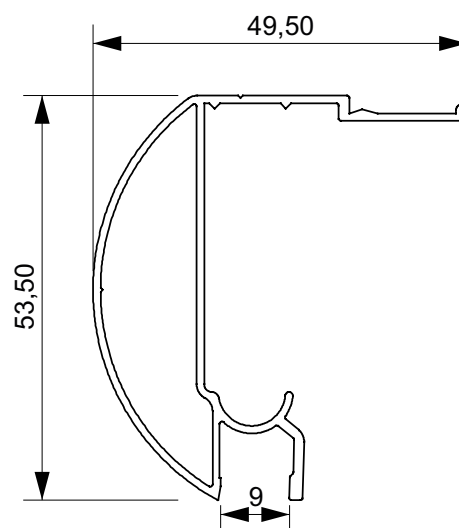

Peso: 0,572 Kg/m

SENE - 530

Peso: 0,237 Kg/m

SENE - 231

Peso: 0,305 Kg/m

SENE - 532

Peso: 0,508 Kg/m

SENE EXTRUSAO DE ALUMINIO LTDA - EPP
CNPJ: 12.534.549/0001-45