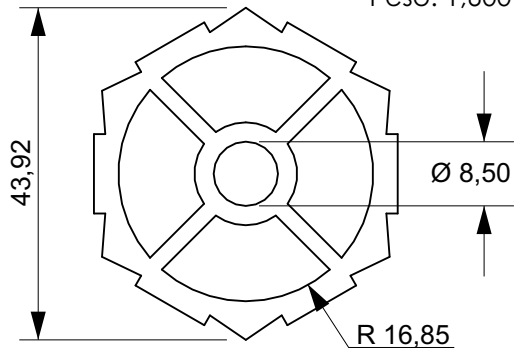

SENE - 155

Peso: 1,600 Kg/m