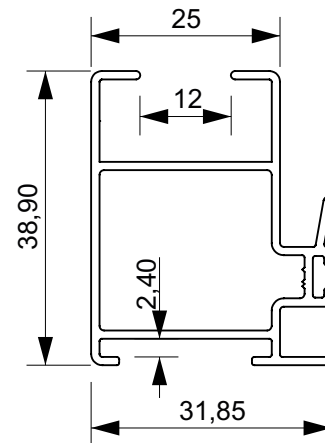

SSU - 056

Peso: 0,498 Kg/m