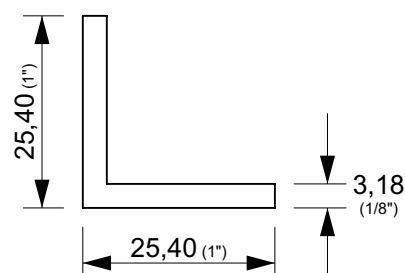

SENE - 250

Peso: 0,084 Kg/m

SENE - 251

Peso: 0,135 Kg/m

SENE - 252

Peso: 0,101 Kg/m

SENE - 316

Peso: 0,410 Kg/m