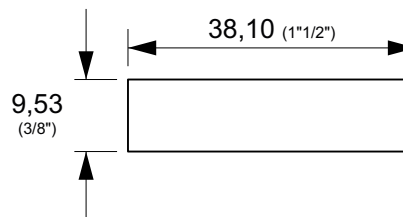

SENE - 747

Peso: 0,254 Kg/m

SENE - 748

Peso: 0,874 Kg/m

SENE - 757

Peso: 0,218 Kg/m

SENE - 763

Peso: 0,983 Kg/m

SENE - 772

Peso: 0,819 Kg/m

SENE - BC 2x MEIA POLEGADA

Peso: 1,748 Kg/m

SENE - BC 2xTRES OITAVOS

Peso: 1,311 Kg/m

SENE - 007

Peso: 0,268 Kg/m