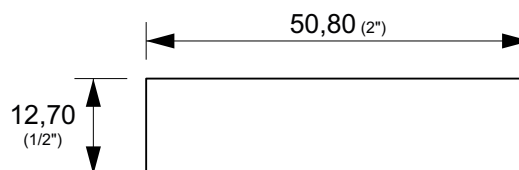

SENE - 747

Peso: 0,254 Kg/m

SENE - 748

Peso: 0,874 Kg/m

SENE - 757

Peso: 0,218 Kg/m

SENE - 763

Peso: 0,983 Kg/m

SENE - 772

Peso: 0,819 Kg/m

SENE - BC 2x MEIA POLEGADA

Peso: 1,748 Kg/m

SENE - BC 2xTRES OITAVOS

Peso: 1,311 Kg/m

SENE - 007

Peso: 0,268 Kg/m