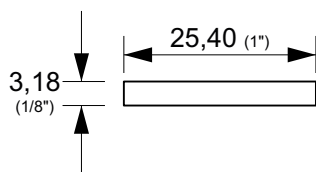

SENE - 747

Peso: 0,254 Kg/m

SENE - 748

Peso: 0,874 Kg/m

SENE - 757

Peso: 0,218 Kg/m

SENE - 763

Peso: 0,983 Kg/m

SENE - 772

Peso: 0,819 Kg/m

SENE - BC 2x MEIA POLEGADA

Peso: 1,748 Kg/m

SENE - BC 2xTRES OITAVOS

Peso: 1,311 Kg/m

SENE - 007

Peso: 0,268 Kg/m