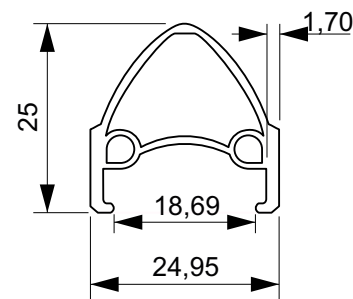

SENE - 772

Peso: 0,819 Kg/m

SENE - BC 2x MEIA POLEGADA

Peso: 1,748 Kg/m

SENE - BC 2xTRES OITAVOS

Peso: 1,311 Kg/m

SENE - 007

Peso: 0,268 Kg/m

SENE - 018

Peso: 0,565 Kg/m

SENE - 019

Peso: 0,437 Kg/m

SENE - 022

Peso: 0,289 Kg/m

SENE - 060

Peso: 0,157 Kg/m

SENE - 107

Peso: 1,733 Kg/m

SENE - 108

Peso: 0,841 Kg/m

SENE - 109

Peso: 1,338 Kg/m

SENE - 154

Peso: 1,019 Kg/m