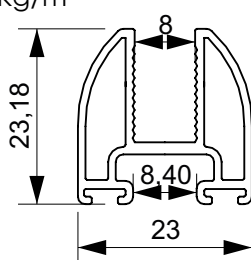

SENE - 166

Peso: 0,977 Kg/m

SENE - 168

Peso: 0,508 Kg/m

SENE - 170

Peso: 0,354 Kg/m

SENE - 187

Peso: 0,110 Kg/m