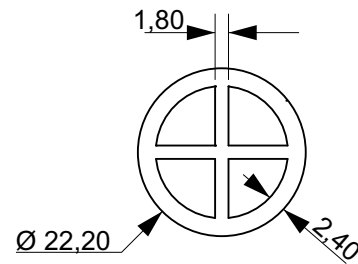

SENE - 018

Peso: 0,565 Kg/m