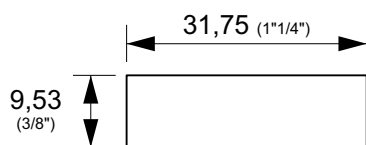

SENE - 559

Peso: 0,546 Kg/m

SENE - 579

Peso: 0,327 Kg/m

SENE - 667

Peso: 1,639 Kg/m

SENE - 687

Peso: 0,1979 Kg/m

SENE - 747

Peso: 0,254 Kg/m

SENE - 748

Peso: 0,874 Kg/m

SENE - 757

Peso: 0,218 Kg/m

SENE - 763

Peso: 0,983 Kg/m

SENE - 772

Peso: 0,819 Kg/m

SENE - BC 2x MEIA POLEGADA

Peso: 1,748 Kg/m

SENE - BC 2xTRES OITAVOS

Peso: 1,311 Kg/m

SENE - 007

Peso: 0,268 Kg/m