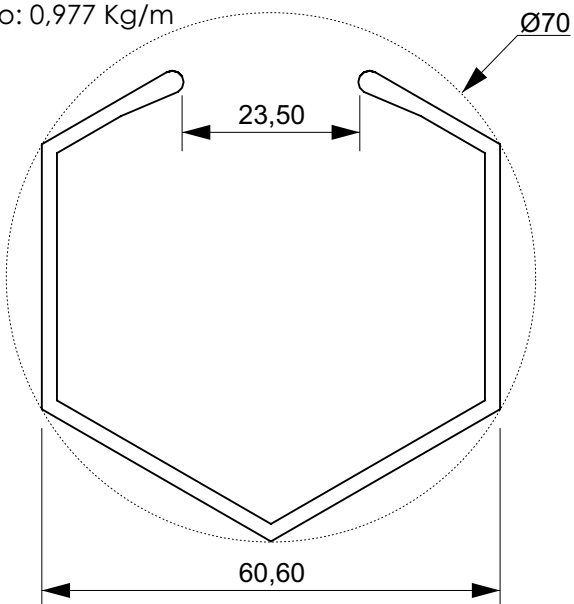

SENE - 166

Peso: 0,977 Kg/m